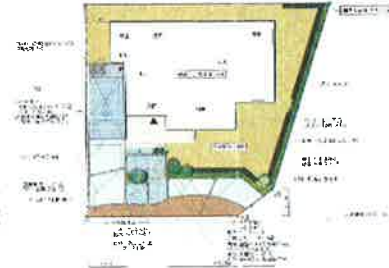

新規ご利用のお客様限定 20%割引キャンペーン

エクステリア図面を設計・作図いたします。

期間中に本サービスを始めてご利用のお客様に限り
 新規案件3件まで通常価格より20%割引にて作成します。

標準セットプラン
 の場合なら・・・
~~¥30,000~~(税別)
 ↓
 ¥24,000(税別)

POINT プランニングと建物パースが標準セット

忙しい営業・設計スタッフが後回しにしてしまいがちな外構(エクステリア)の設計と作図。
 なかには外構図面やパースなしでお施主様と契約や打合せをするケースもあるのではないのでしょうか？

「そんな工務店様のお困りごとを解決するお手伝いはできないか!？」
 面倒で時間のかかるプランニングと作図作業は当社にお任せ下さい!
 当サービスを御社の設計室としてご活用頂ければ幸いです。

資料送付希望

FAX 083-255-8880

御社名			ご担当者	
ご住所				
TEL		FAX		
E-mail				